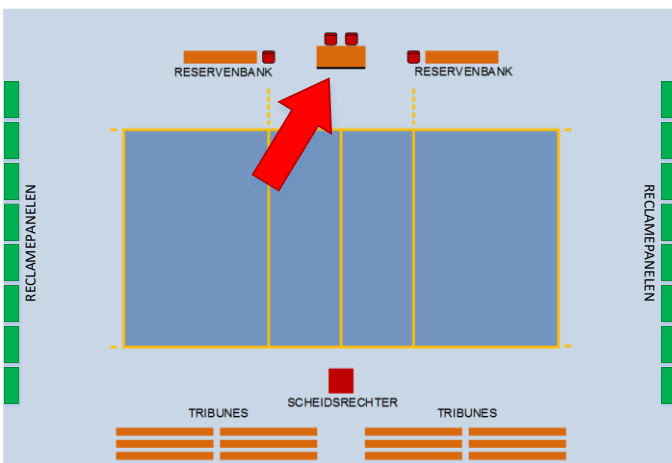

Wat kunnen wij u bieden ?

Een reclamebord van 80 bij 180cm wordt aangemaakt voor 12 sponsors gemeenschappelijk. Elk beschikt over een ruimte van 45 bij 26 cm met de tekst en logo's die u zelf verkiest in 4 kleurendruk. Deze borden (één per wedstrijd) worden bij elke seniorenwedstrijd van onze heren en dames opgesteld aan de markeerderstafel (zie plan). Bij onze jeugdwedstrijden worden deze maximaal ingezet afhankelijk van de beschikbaarheid.